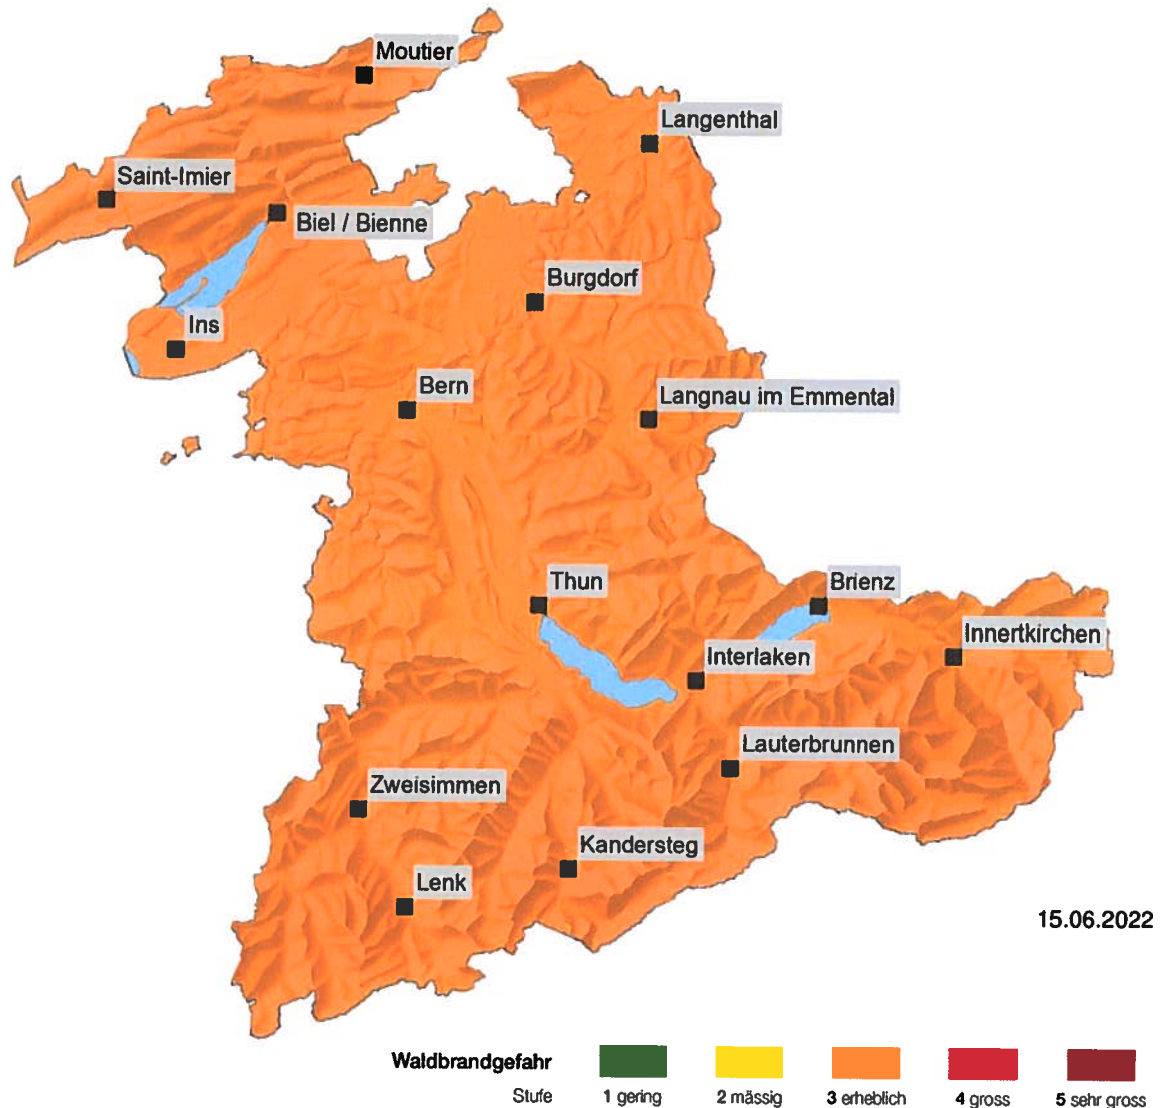

Dispositionsbeurteilung Waldbrandgefahr Kanton Bern, 15.06.2022 10:00 Uhr

## «Erheblich» an südexponierten Hängen und Waldrändern im ganzen Kanton

### Gefahrenstufe

An sonnigen Waldrändern und südexponierten Hängen wird die Waldbrandgefahr in allen Regionen des Kantons Bern als «erheblich» (Stufe 3) beurteilt.